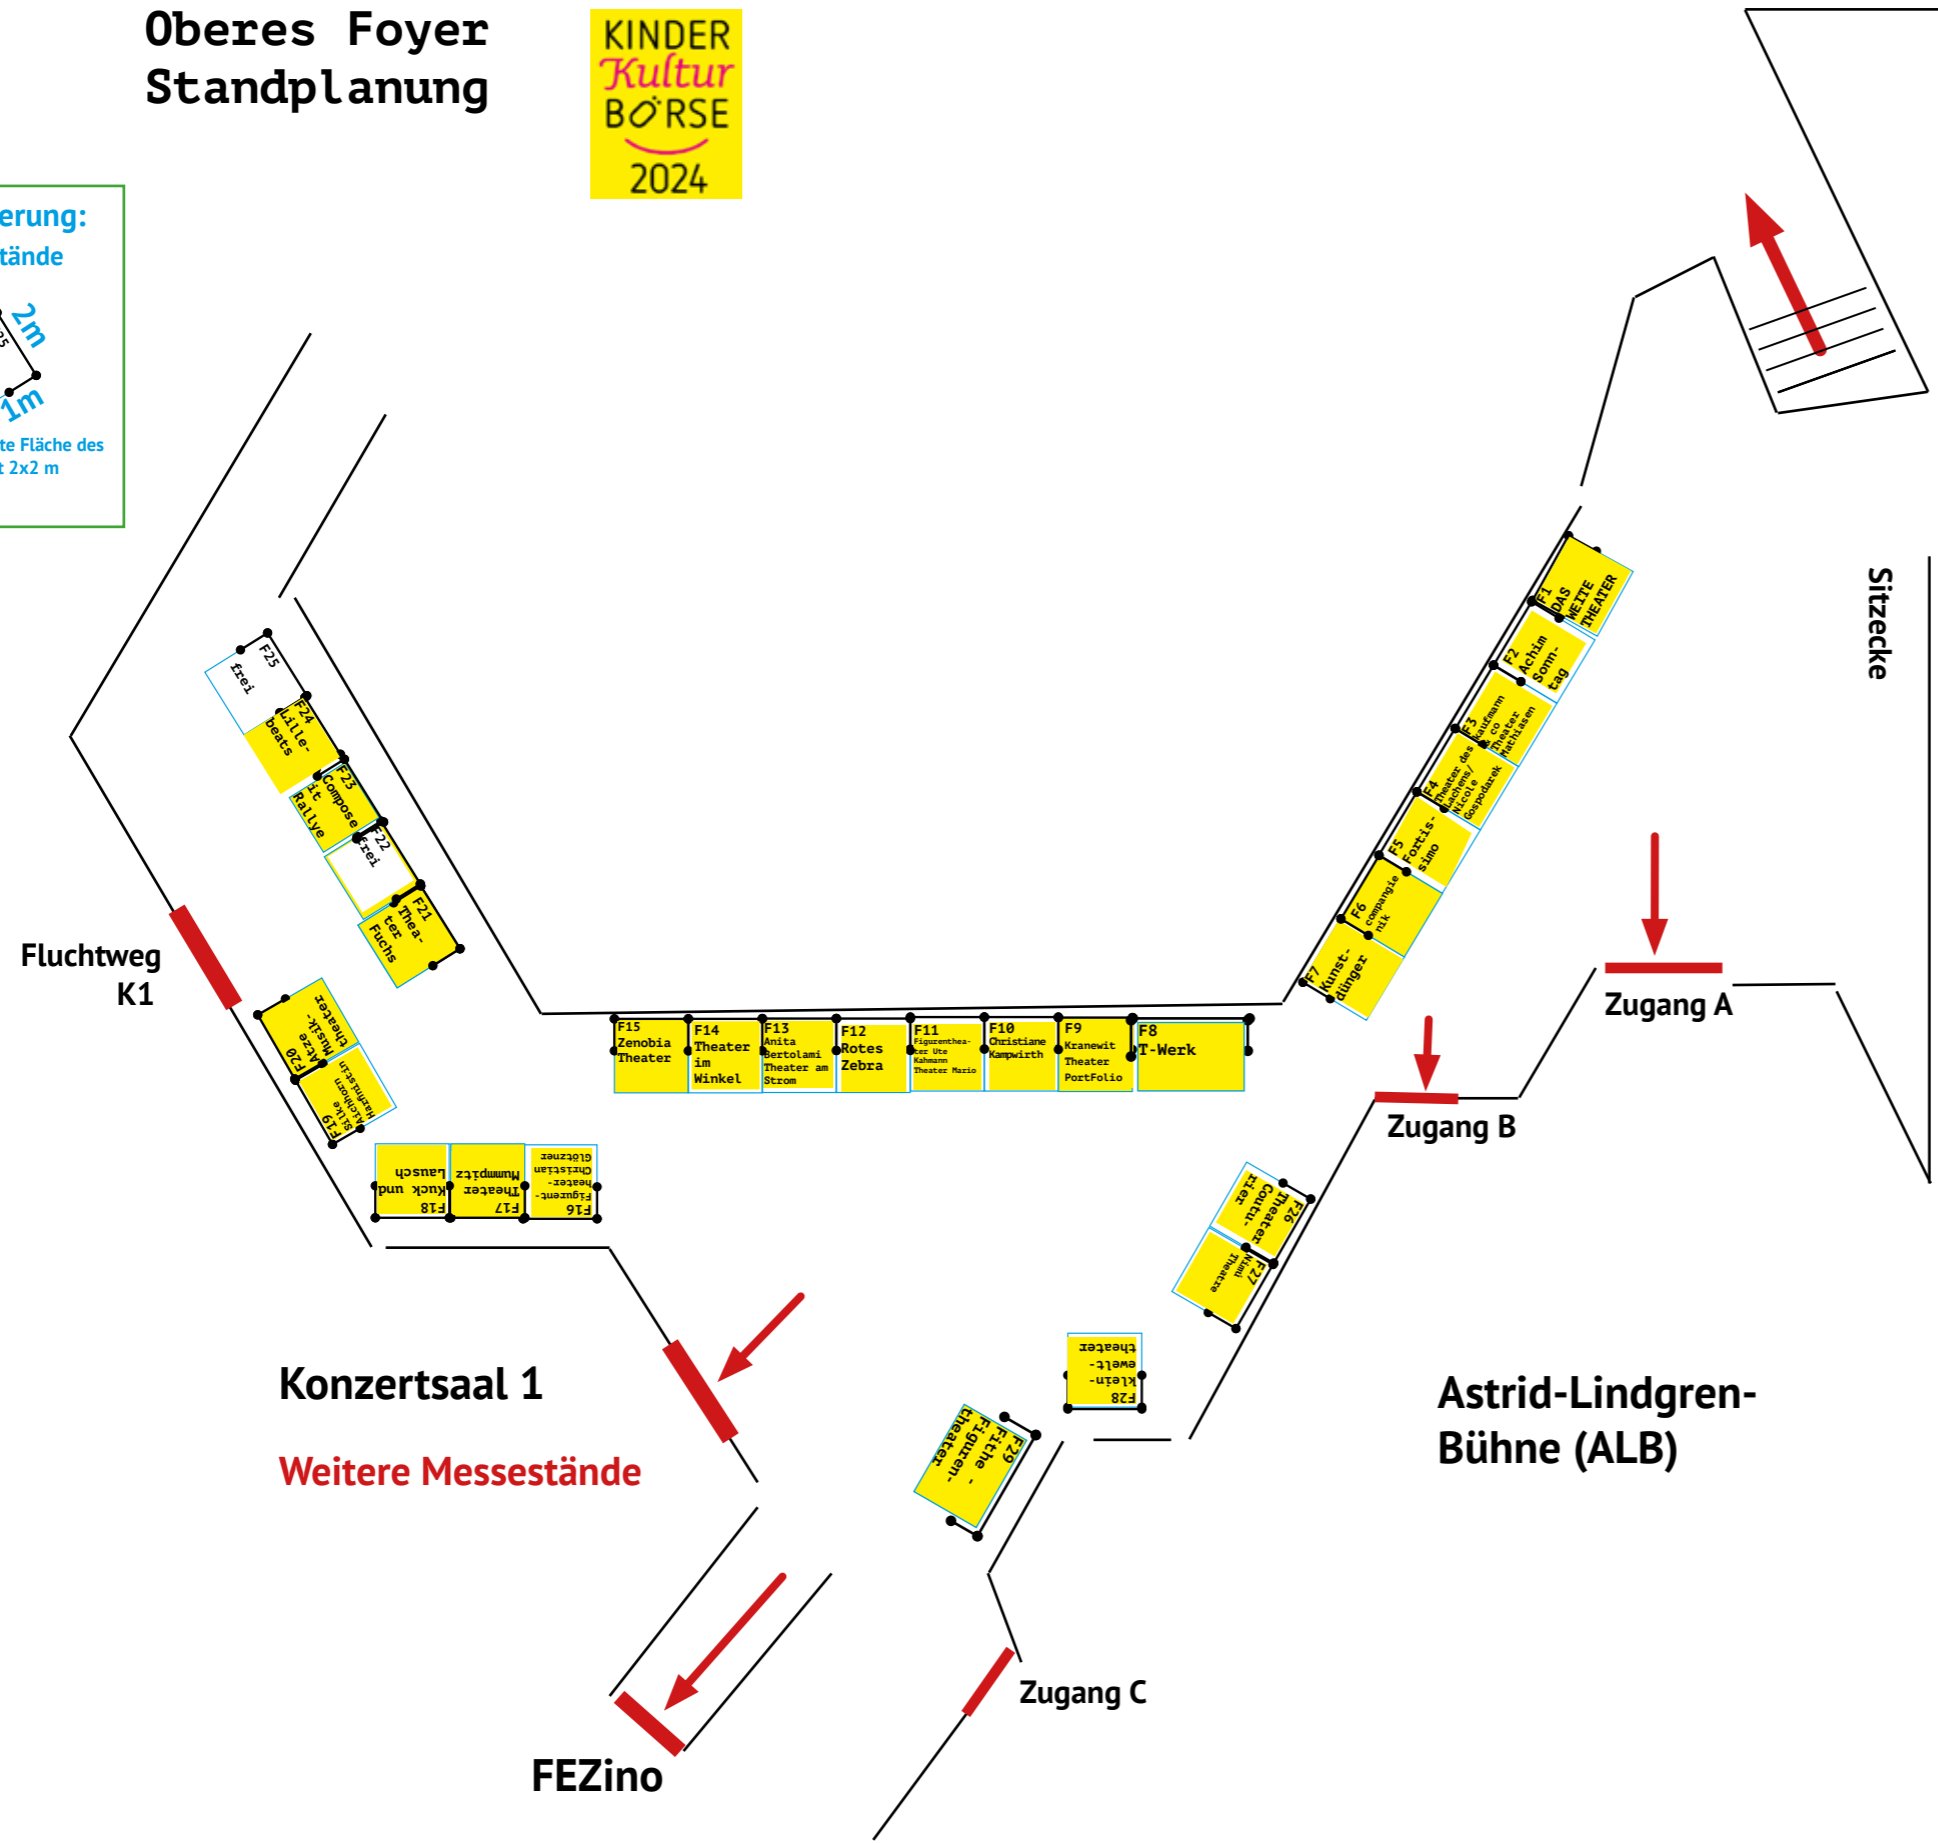

Oberes Foyer Standplanung

Bistro

**Erläuterung:
Messestände**

Die gesamte Fläche des Standes ist 2x2 m

Konzertsaal 1
Weitere Messestände

Astrid-Lindgren-Bühne (ALB)

FEZino