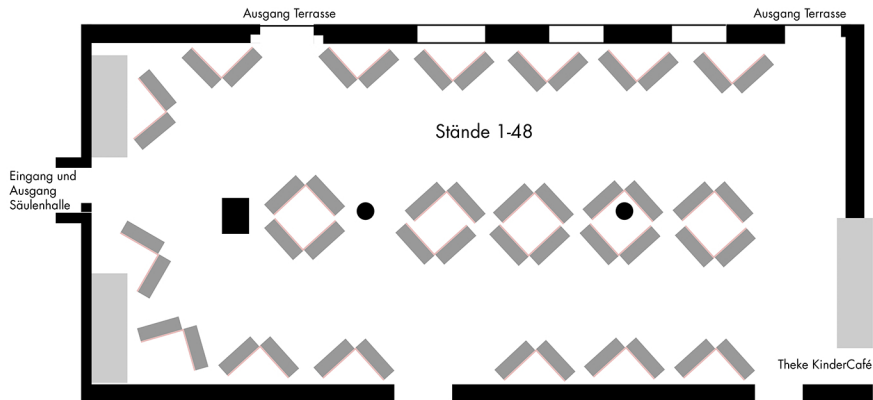

KinderKulturBörse 2023

Präsentationsflächen Aussteller*innen

Aufbau Säulenhalle (EG)

1 cm = 1m

Präsentationsfläche für Aussteller*innen

Messestellwand: 250 x 100 cm
Ablagefläche: 100 x ca. 35 cm